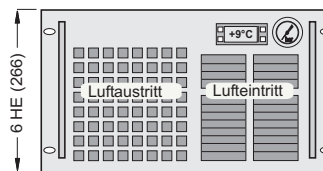

PCEX 007, PCEX 012

Vorderansicht